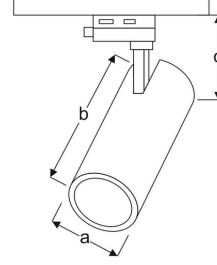

TEGO

TRACKLIGHTS

VTR06 1120D RS30
VTR06 1120D RS40
VTR06 1120D RS60

MECHANICAL SPECS / MEKANİK ÖZELLİKLER

Application Areas Uygulama Alanları	Exhibition Room - Offices - Foyers - Shopping malls
Luminaire Type Ürün Tipi	LED Tracklight
Luminaire Body Ürün Gövdesi	Die cast aluminium
Luminaire Diffuser Ürün Difüzörü	Clear opal glass with reflector
Luminaire Colour Ürün Gövde Rengi	S : Ral 9005 Jet black / B : Ral 9016 Traffic White / G : Ral 9006 Grey
Ingress Protection (IP) Rating IP Sınıfı	IP40
Impact Resistance (IK) Rating IK Sınıfı	IK02

OPTICAL SPECS / OPTİK ÖZELLİKLER

Light Source Işık Kaynağı	Mid Power COB LED
CRI Value CRI Değeri	>80
UGR Value UGR Değeri	<21 (EN124664-1)
Photo Biological Class Fotobiyolojik Risk Grubu	Group-0 No Risk
Beam Angle Işık Açısı	36°
Driver (220-240V) Sürücü	Osram - Tridonic & ENEC Driver

OPTIONS / OPSİYONLAR

1 Hour Emergency Kit	3 Hour Emergency Kit	DALI	SENSOR
+	+	+	-

Product Code Ürün Kodu	Power (W) Watt	Lumen (lm) Işık Akısı	Efficacy (lm/W) Verimlilik	Col. Temp (K) Kelvin	Dimensions (mm) Boyutlar (a x b x c) Ø	Pack. Qty Koli Adedi	Pack. Weight (kg) Koli Ağırlığı
VTR06 1120D RS30	20	2000	100	3000	60x150x120	10	1,50
VTR06 1120D RS40	20	2000	100	4000	60x150x120	10	1,50
VTR06 1120D RS60	20	2000	100	6000	60x150x120	10	1,50